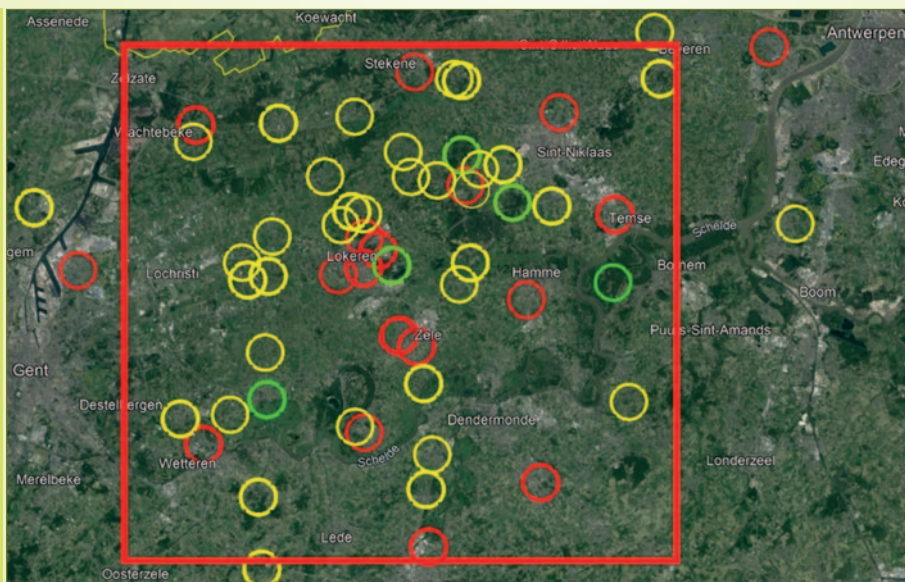

Overzicht van deelnemende tuinen (2017-2024) met PDDS gebied (rood vierkant).